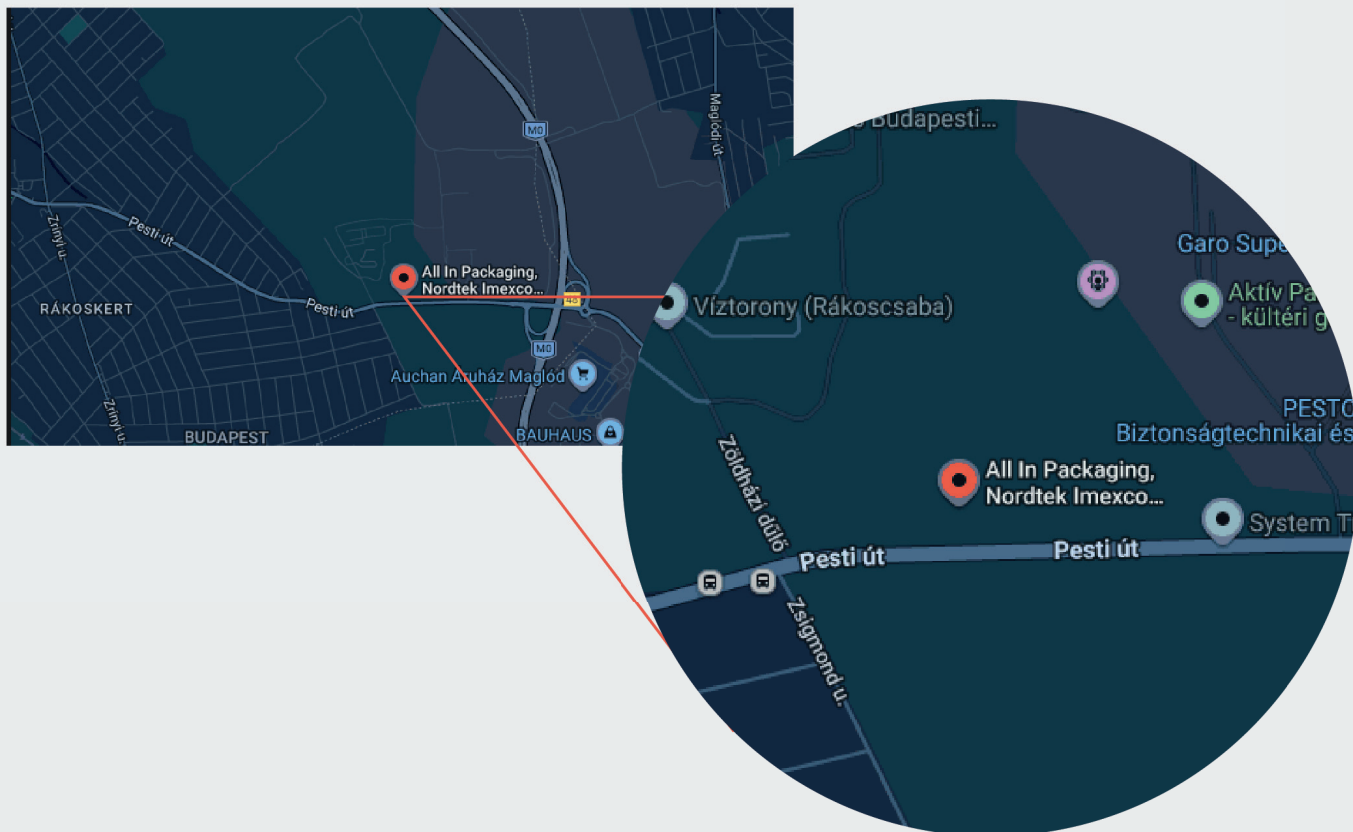

### Szalvéta

40 x 40 cm, esküvői, textilhatású  
**82103**

NAGYOBB MENNYISÉGET RENDELT?  
VEGYE ÁT RENDELÉSÉT  
**SZEMÉLYESEN RAKTÁRUNKBAN  
VAGY KÉRJEN KISZÁLLÍTÁST!**

**1171, Budapest, Pestí út 474.**